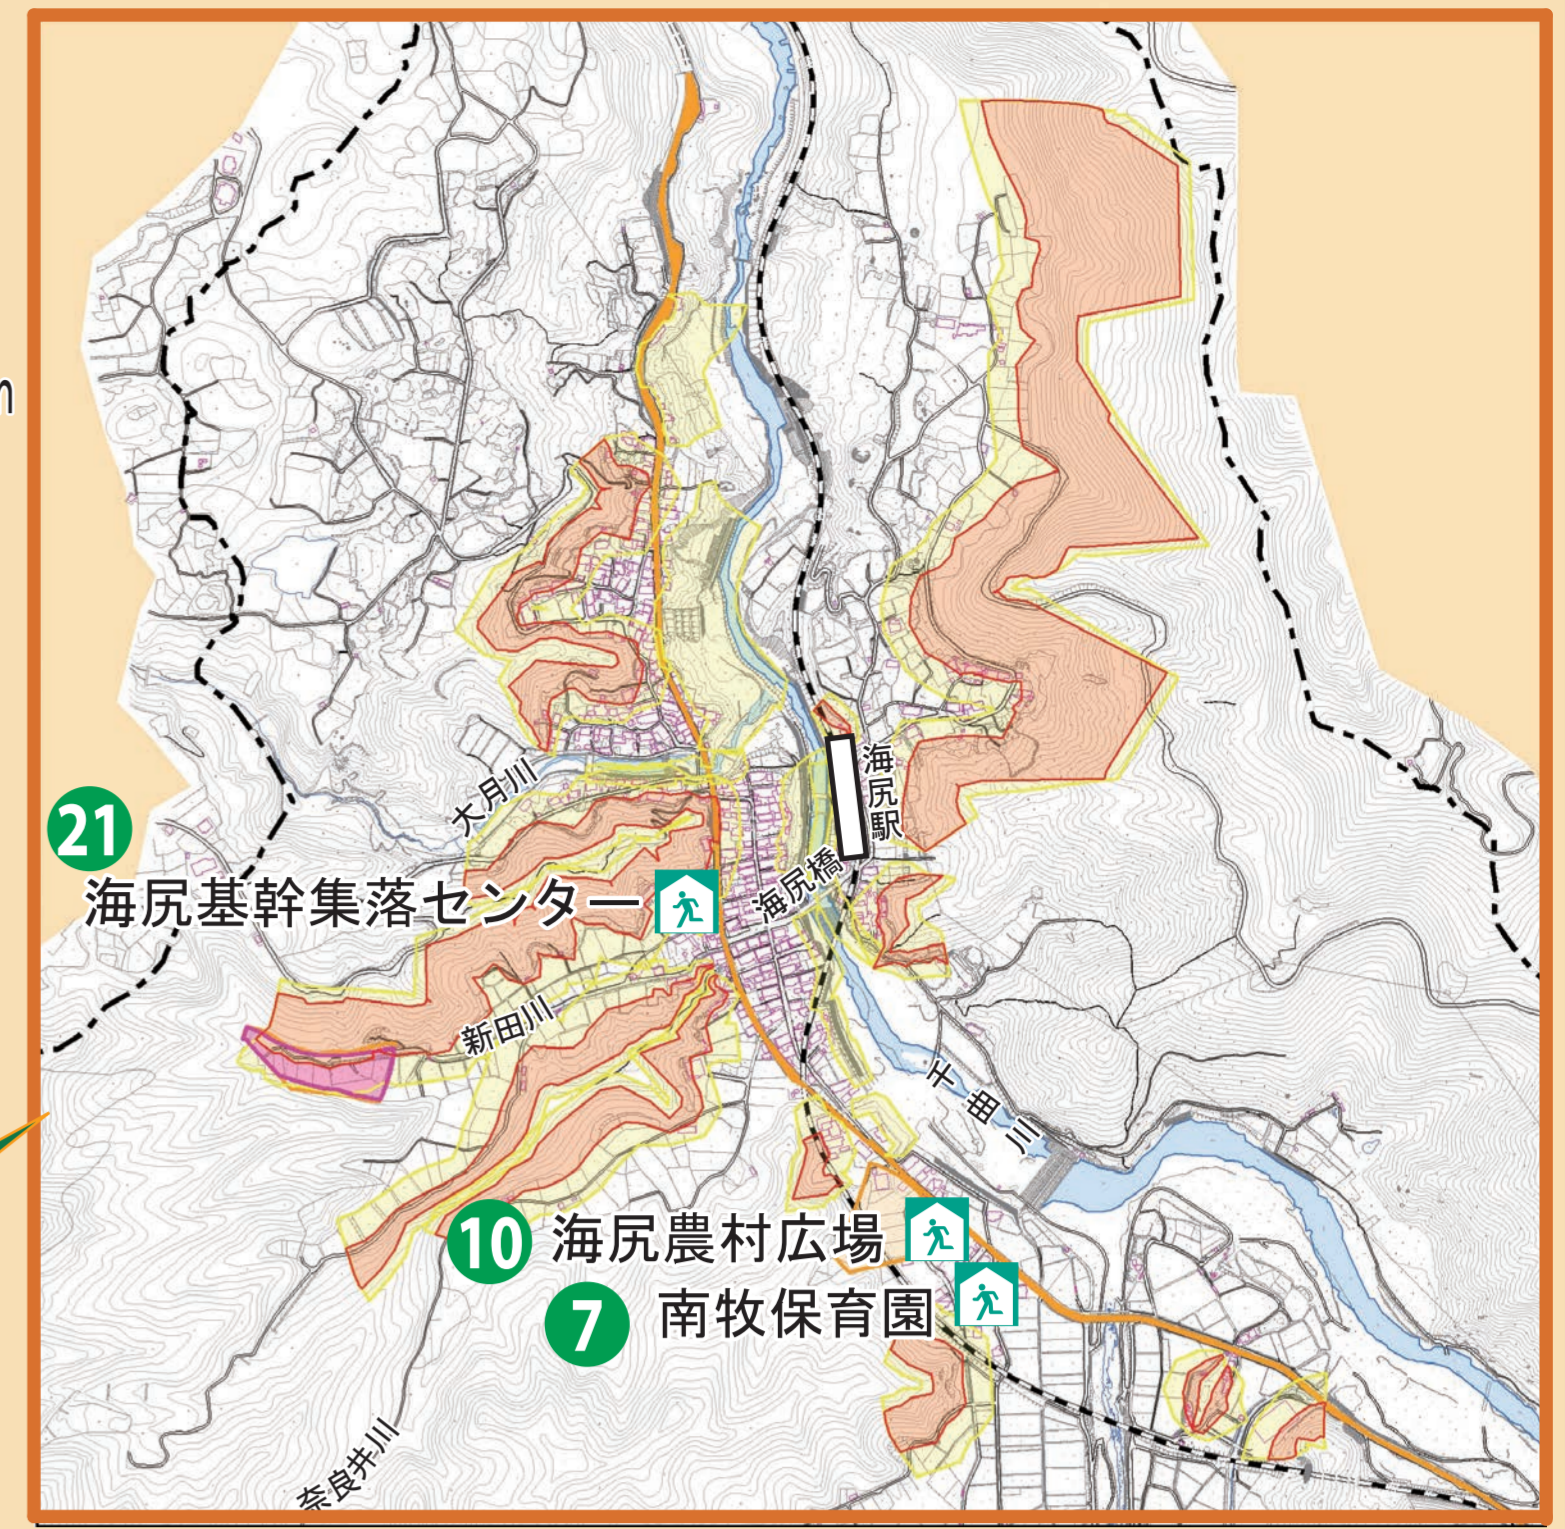

南牧村ハザードマップ

1:20,000

0 2500m

ハザードマップってなに？

自然災害による被害をあらかじめ想定して、被害の範囲を地図上に示したものをいいます。南牧村ハザードマップには、長野県が指定した「土砂災害警戒区域・土砂災害特別警戒区域」及び千曲川の「浸水想定区域」を掲載しています。

「土砂災害警戒区域・土砂災害特別警戒区域」→土砂災害のおそれがある区域「土砂災害警戒区域」と、その中でも建築物が破壊され、住民に大きな被害が生じるおそれがある区域「土砂災害特別警戒区域」を示しています。

「浸水想定区域」→千曲川の流域において100年に1回発生すると考えられる降雨により、洪水被害が発生する可能性がある範囲を示しています。また、毎年1年間にこの規模を超える洪水が発生する確立が1/100(1%)あることを意味しています。

※日頃からこのマップや防災情報などを活用して、災害時の避難所や避難経路を確認しておきましょう。

海ノ口地区

海尻地区

野辺山地区

平沢地区

南牧村からの避難情報

レベル1

番号	名称	住所	電話番号
26	南牧村出張診療所	海ノ口966-3	0267-96-2112
27	野辺山へきち診療所	野辺山79-3	0267-98-2875
28	八ヶ岳歯科	野辺山306-29	0267-98-3380
29	どんぐりの森クリニック	野辺山180-3	0267-91-0225

地図表記における凡例一覧

地図上記号関係	土砂災害関係
○ 役場	赤線 (急傾斜地)特別警戒区域
X 警察官駐在所	黄線 (急傾斜地)警戒区域
⚕ 医療施設	紫線 (土石流)特別警戒区域
🚁 ヘリポート	黄線 (土石流)警戒区域
🏠 指定避難地及び避難施設	青線 洪水浸水関係
🛣 道路関係	青線 洪水浸水想定区域
🛣 国道	青線 主な幹線道路
🛣 主要幹線道路	青線 鉄道関係
🛣 鉄道関係	青線 鉄道(小海線)
🛣 市町村界	青線 その他