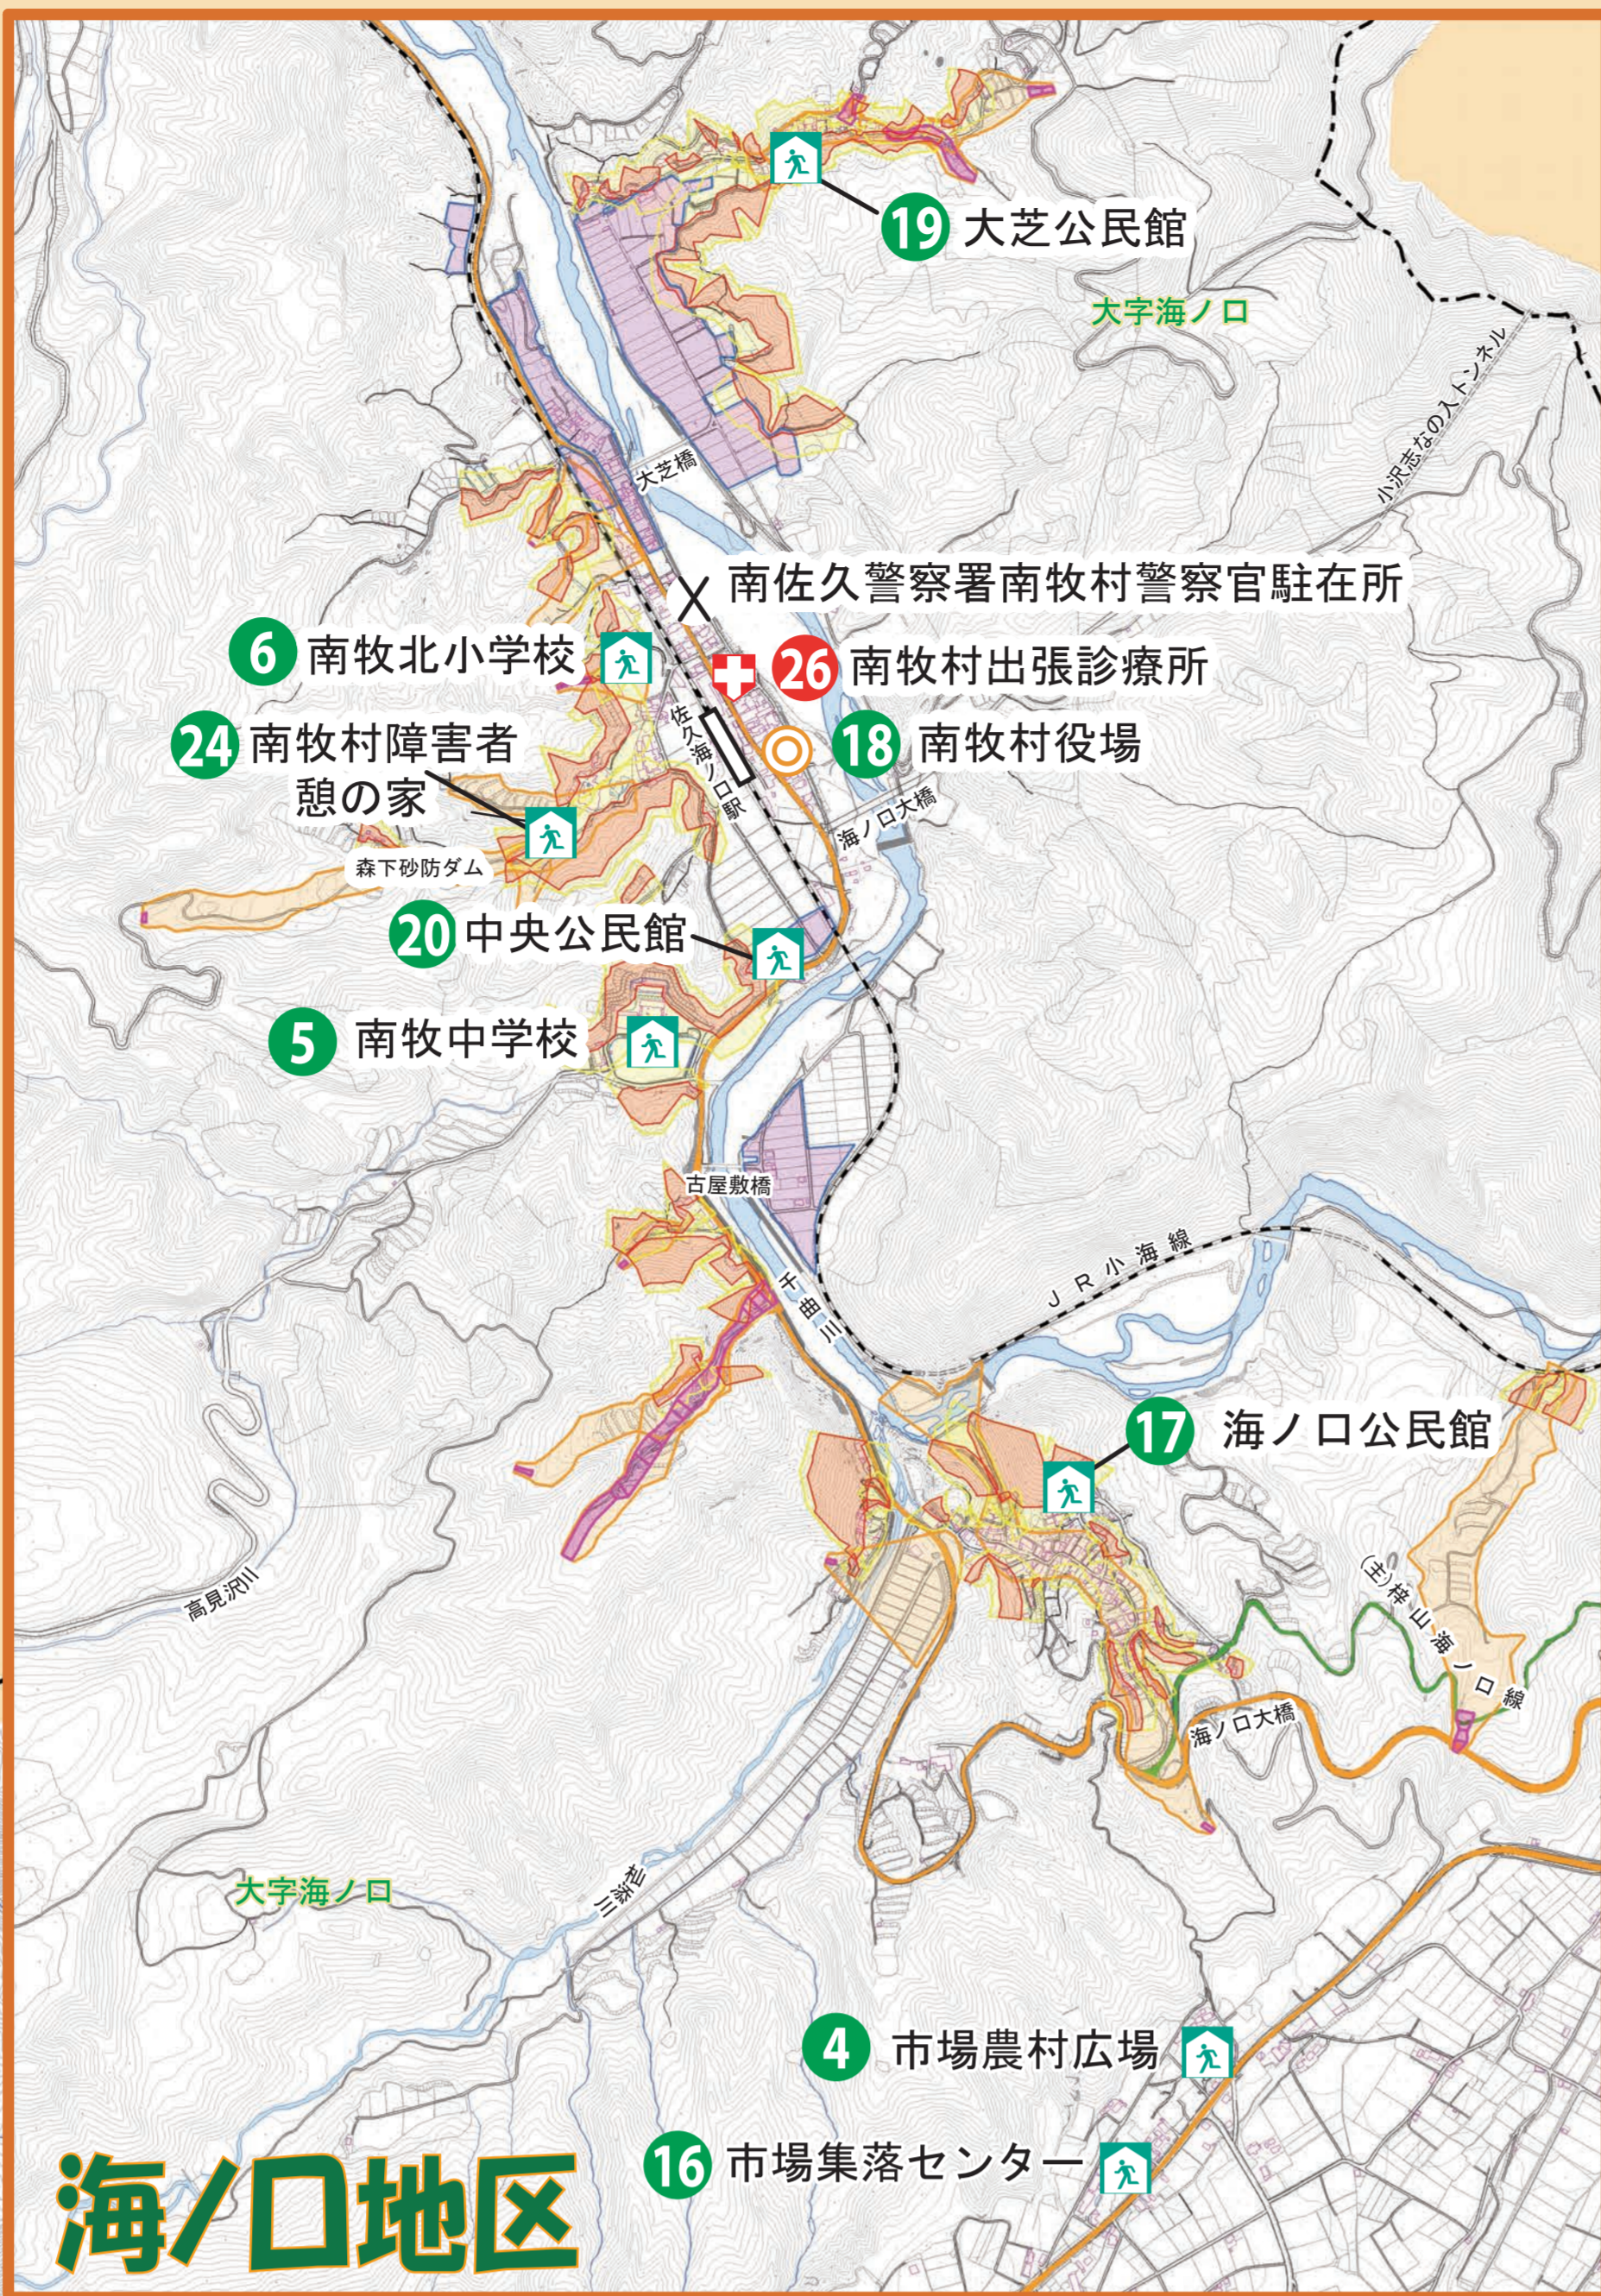

南牧村ハザードマップ

1:20,000

0 2500m

ハザードマップってなに？

自然災害による被害をあらかじめ想定して、被害の範囲を地図上に示したものをいいます。南牧村ハザードマップには、長野県が指定した「土砂災害警戒区域・土砂災害特別警戒区域」及び千曲川の「浸水想定区域」を掲載しています。

「土砂災害警戒区域・土砂災害特別警戒区域」→土砂災害のおそれがある区域「土砂災害警戒区域」と、その中でも建築物が破壊され、住民に大きな被害が生じるおそれがある区域「土砂災害特別警戒区域」を示しています。

「浸水想定区域」→千曲川の流域において100年に1回発生すると考えられる降雨により、洪水被害が発生する可能性がある範囲を示しています。また、毎年1年間にこの規模を超える洪水が発生する確立が1/100(1%)あることを意味しています。

※日頃からこのマップや防災情報などを活用して、災害時の避難所や避難経路を確認しておきましょう。

海ノ口地区

海尻地区

野辺山地区

平沢地区

南牧村からの避難情報

レベル1

★青色の避難施設は浸水の可能性がある施設です

拠点・災害ヘリポート一覧

番号	名称	住所	電話番号
H1	南牧総合グラウンド	野辺山79	
H2	南牧村八ヶ岳ふれあい公園	板橋	
3	南牧南小学校校庭	板橋988-2	0267-98-2150
5	南牧中学校校庭	海ノ口1183	0267-96-2012
6	南牧北小学校校庭	海ノ口804	0267-96-2240

★H・・・は拠点ヘリポート

村内医療機関一覧

番号	名称	住所	電話番号
26	南牧村出張診療所	海ノ口966-3	0267-96-2112
27	野辺山へきち診療所	野辺山79-3	0267-98-2875
28	八ヶ岳歯科	野辺山306-29	0267-98-3380
29	どんぐりの森クリニック	野辺山180-3	0267-91-0225

地図表記における凡例一覧

地図上記号関係	土砂災害関係
○ 役場	赤線 (急傾斜地)特別警戒区域
X 警察官駐在所	黄線 (急傾斜地)警戒区域
⚕ 医療施設	紫線 (土石流)特別警戒区域
🚁 ヘリポート	黄線 (土石流)警戒区域
🏠 指定避難地及び避難施設	青線 洪水浸水関係
🛣 道路関係	青線 洪水浸水想定区域
🛣 国道	青線 主な幹線道路
🛣 主要幹線道路	青線 鉄道関係
🛣 鉄道関係	青線 鉄道(小海線)
🛣 市町村界	青線 その他