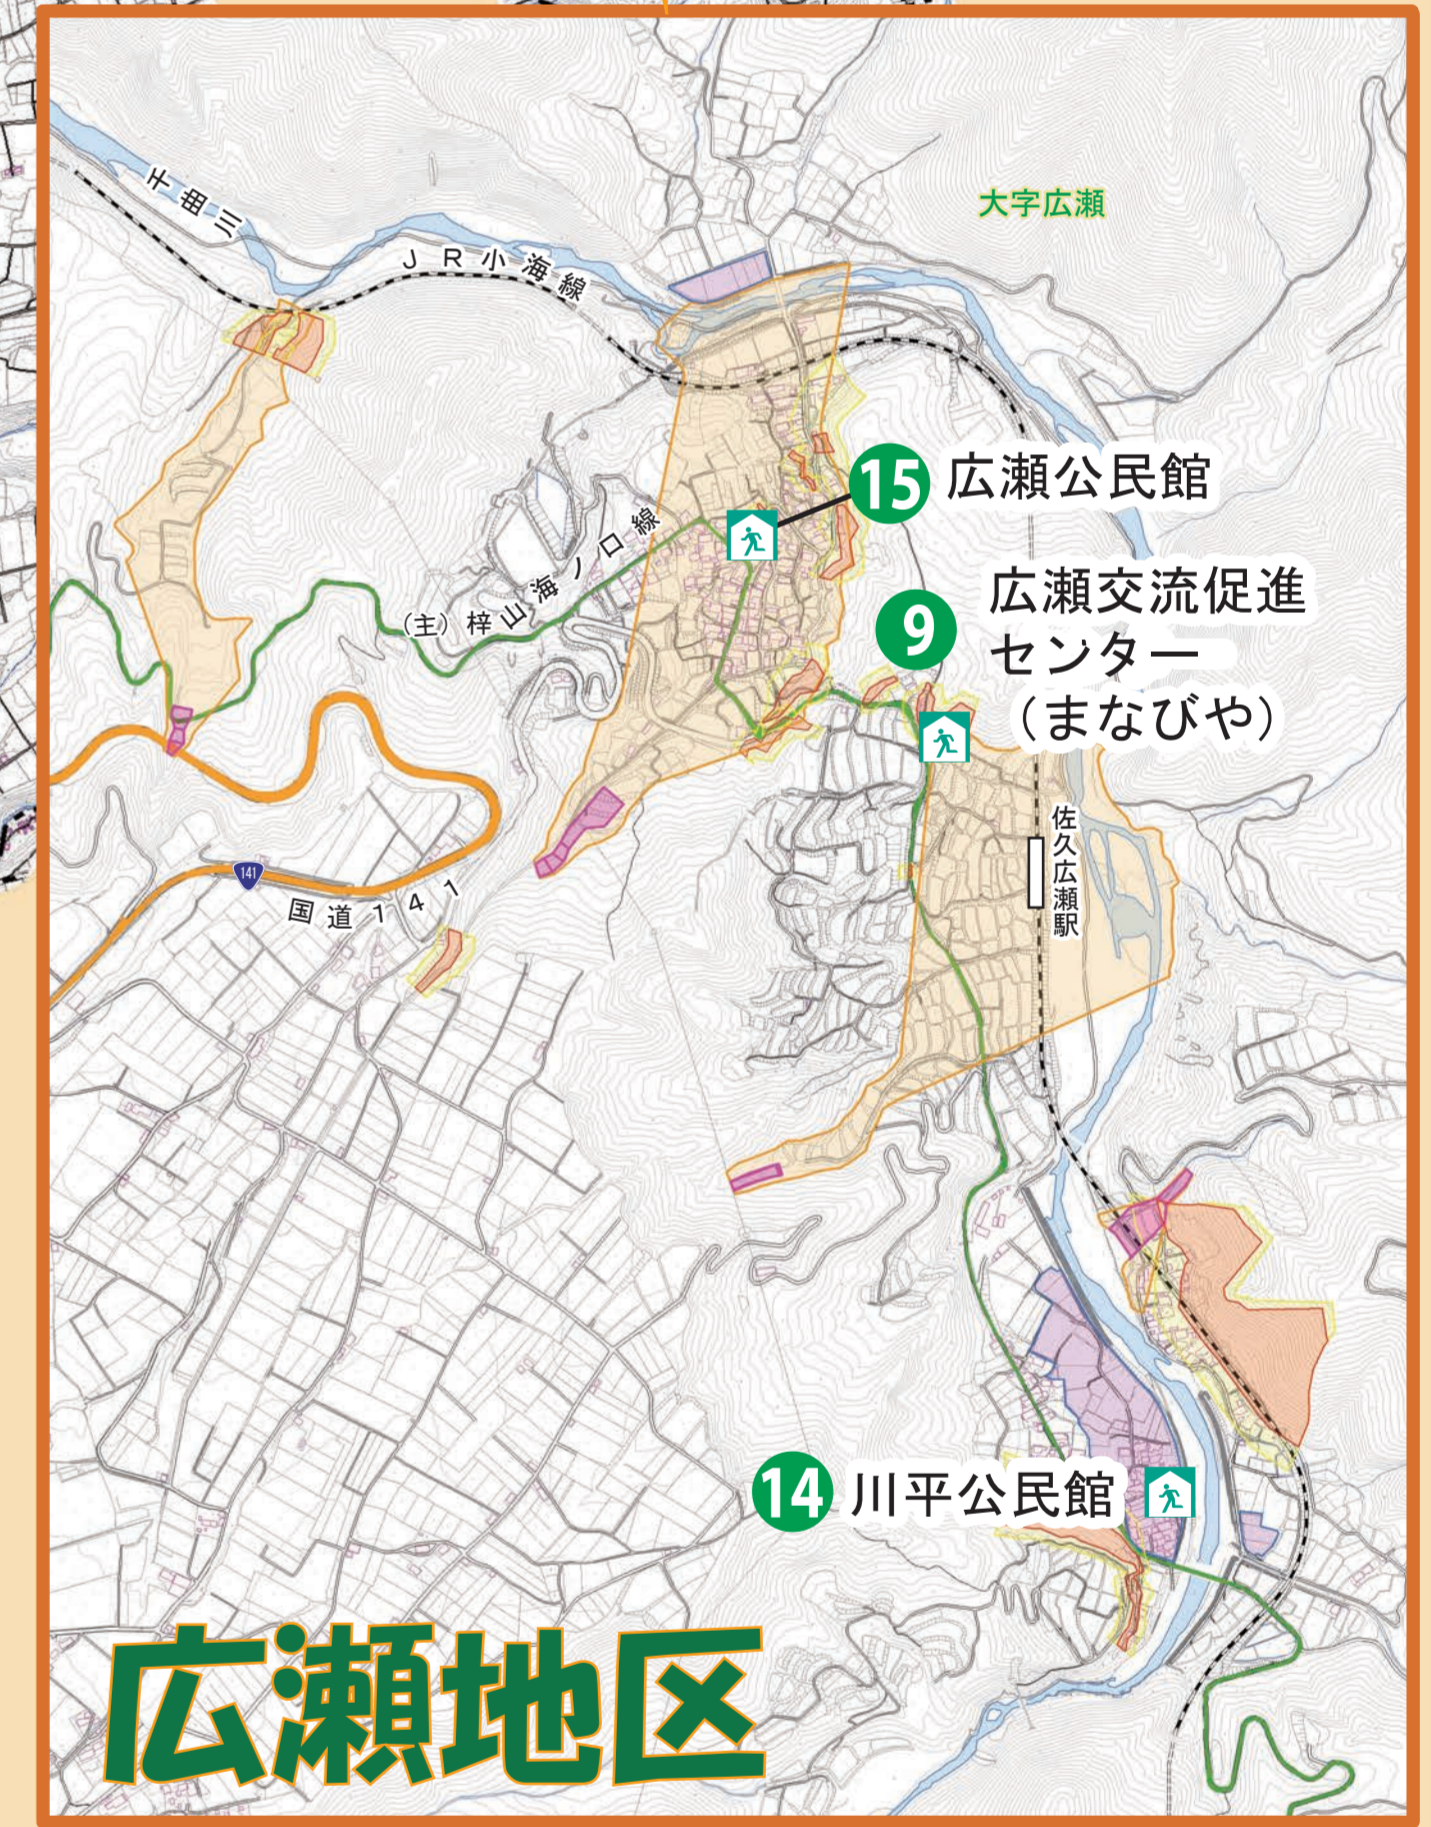

南牧村ハザードマップ

1:20,000

0 2500m

ハザードマップってなに？

自然災害による被害をあらかじめ想定して、被害の範囲を地図上に示したものをいいます。南牧村ハザードマップには、長野県が指定した「土砂災害警戒区域・土砂災害特別警戒区域」及び千曲川の「浸水想定区域」を掲載しています。

「土砂災害警戒区域・土砂災害特別警戒区域」→土砂災害のおそれがある区域「土砂災害警戒区域」と、その中でも建築物が破壊され、住民に大きな被害が生じるおそれがある区域「土砂災害特別警戒区域」を示しています。

「浸水想定区域」→千曲川の流域において100年に1回発生すると考えられる降雨により、洪水被害が発生する可能性がある範囲を示しています。また、毎年1年間にこの規模を超える洪水が発生する確立が1/100(1%)あることを意味しています。

※日頃からこのマップや防災情報などを活用して、災害時の避難所や避難経路を確認しておきましょう。

海ノ口地区

海尻地区

野辺山地区

平沢地区

南牧村からの避難情報

レベル1

避難準備情報
【避難準備を始めましょう】

レベル2

避難勧告
【速やかに避難開始】

レベル3

避難指示
【直ちに避難！！】

防災関係機関ダイヤル連絡先

名称	電話番号
南牧村役場	0267-96-2211
南部消防署	0267-92-0119
南部消防署川上分遣所	0267-97-3111
南部消防署南牧村警察官駐在所	0267-96-2140
中部電力(株)佐久営業所	0267-62-1141
NTT東日本長野支店(災害対策室)	026-225-4361
長野県佐久地方事務所	0267-63-3111
長野県佐久建設事務所	0267-82-3101

インターネット情報

機関	ホームページ
南牧村役場	http://www.minamikimura.jp/
長野県河川砂防ステーション	http://www.sabo-nagano.jp/
県内の災害情報	http://www.pref.nagano.lg.jp/kikikan/saigai.htm
河川の水位情報	http://www.pref.nagano.lg.jp/doboku/kasen/sui/suijyohou.htm
国土交通省 川の防災情報	http://www.mlit.go.jp/saigai/bosaijoho/
国土交通省 防災情報提供センター	http://www.bosaijoho.go.jp/
気象庁	http://www.jma.go.jp/jma/index.html

広瀬地区

板橋地区

避難地及び避難施設等一覧